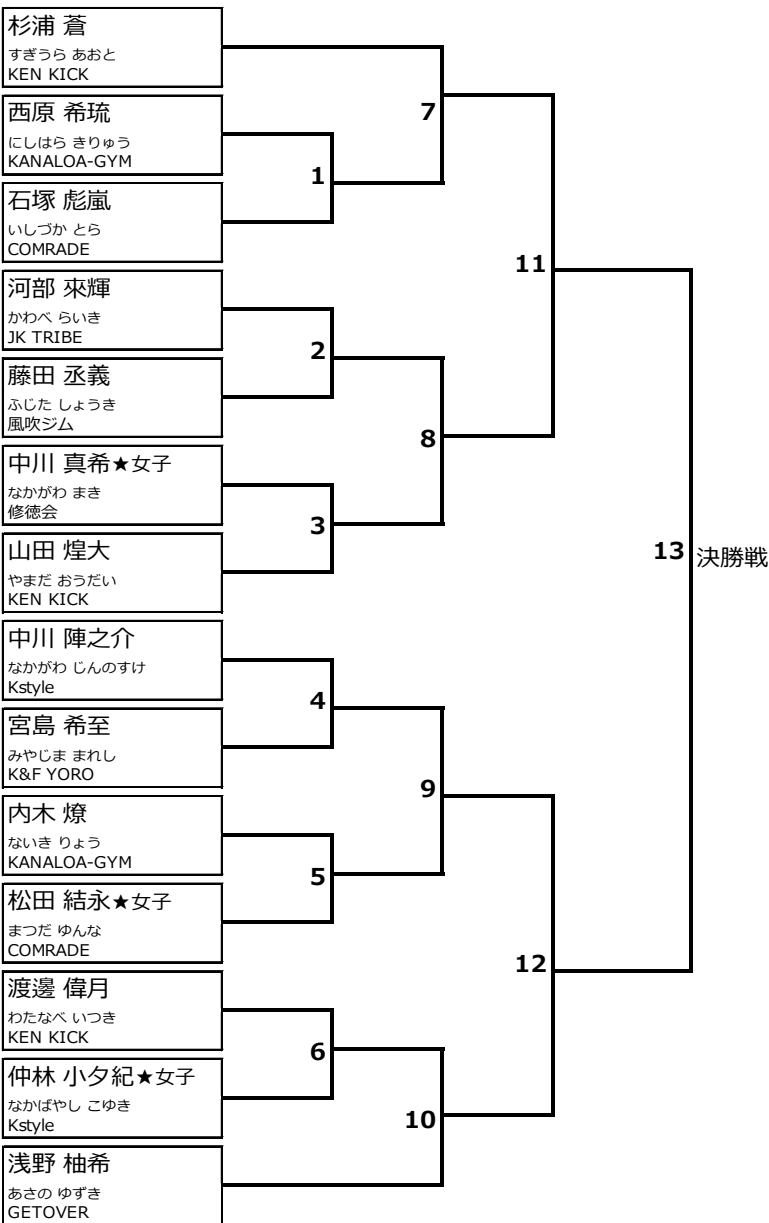

ミニマム級 【トーナメント】 (5選手) 09:40頃 開始予定

■ミニマム

本戦1分30秒/延長1回1分※決勝は2回まで
グローブ:8oz/スネパッド:布製
ヘッドギア:前面ガード付
【表彰2人】
※対戦者同士を見て上の選手が赤コーナーです

【優勝】

【準優勝】

フライ級 【トーナメント】 (14選手) 10:05頃 開始予定

■フライ

本戦1分30秒/延長1回1分※決勝は2回まで
グローブ:8oz/スネパッド:布製
ヘッドギア:前面ガード付
【表彰4人】※三位2名、三位決定戦なし
※対戦者同士を見て上の選手が赤コーナーです

【優勝】

【準優勝】

【三位】 ① ②

バンタム級1

【トーナメント】(16選手)

10:45頃 開始予定

■バンタム

本戦1分30秒/延長1回1分※決勝は2回まで