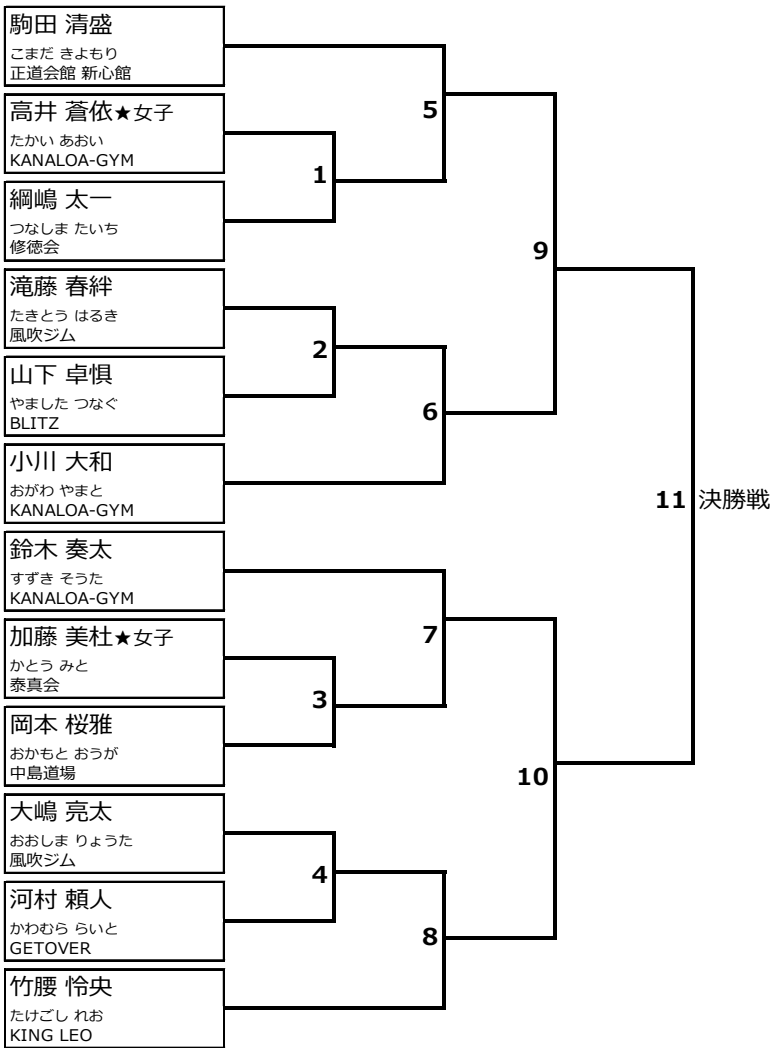

本戦1分30秒/延長1回1分※決勝は2回まで
 グローブ:12oz/スネパッド:合成皮革や本革
 ヘッドギア:前面ガードなし(一般用)
 【表彰4人】※三位2名、三位決定戦なし
 ※対戦者同士を見て上の選手が赤コーナーです

【優勝】

【準優勝】

【三位】①

②

ライト級3

【トーナメント】(12選手)

14:40頃 開始予定