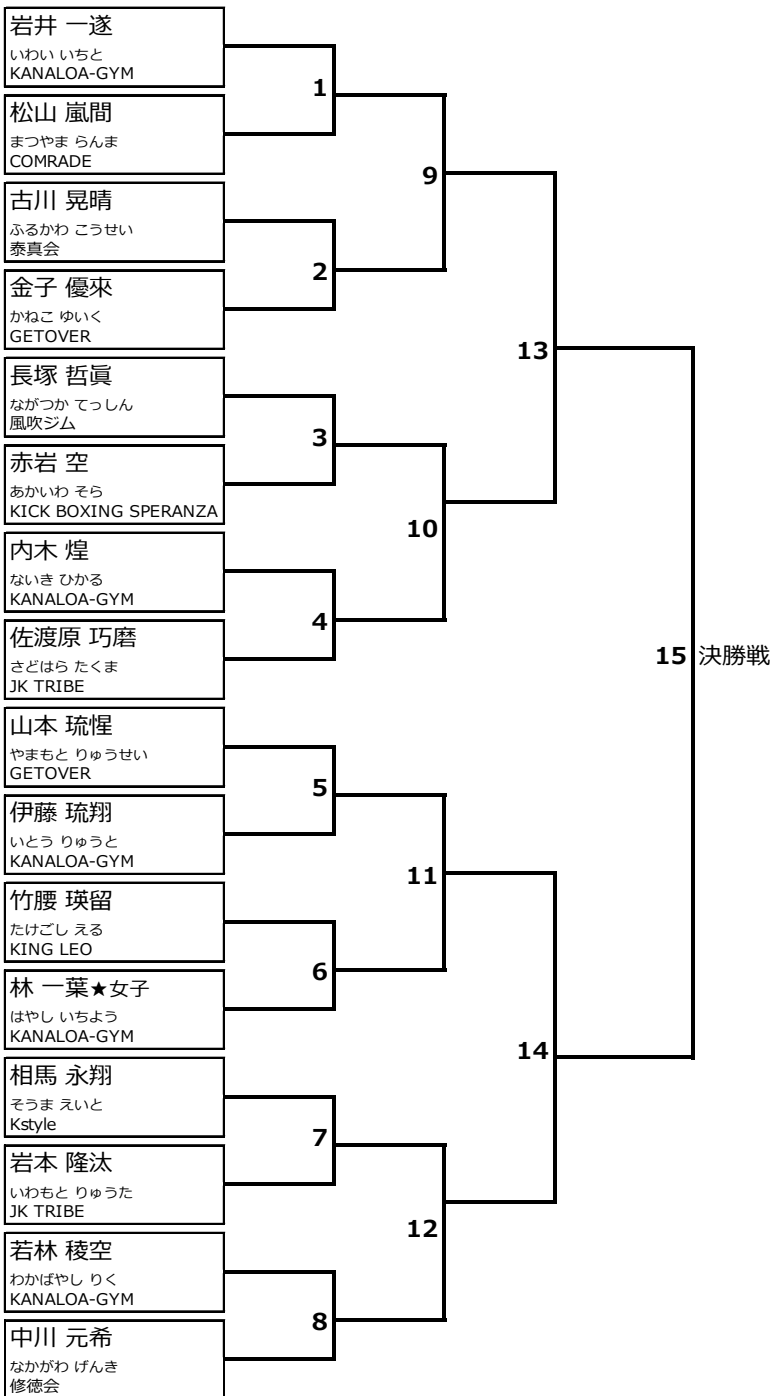

バンタム級2

【トーナメント】(16選手)

11:30頃 開始予定

■バンタム

本戦1分30秒/延長1回1分※決勝は2回まで

グローブ:8oz/スネパッド:布製

ヘッドギア:前面ガード付

【表彰4人】※三位2名、三位決定戦なし

※対戦者同士を見て上の選手が赤コーナーです

【優勝】

【準優勝】

【三位】 ①

②