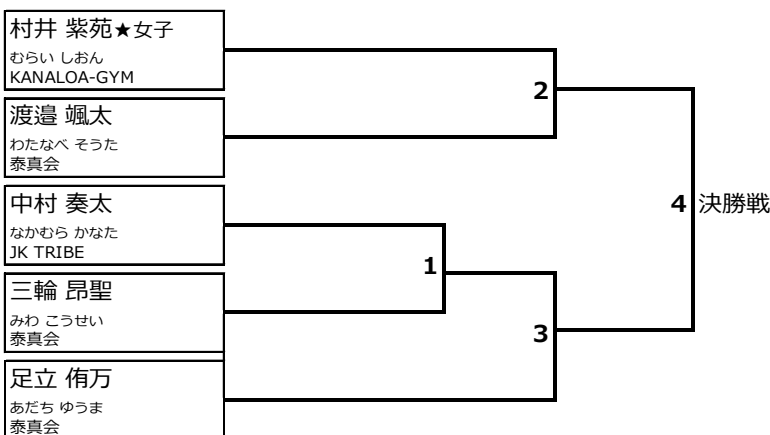

ミドル級

【トーナメント】(5選手)

16:00頃 開始予定

■ミドル

本戦1分30秒/延長1回1分※決勝は2回まで
グローブ:12oz/足膝:合成皮革や本革
ヘッドギア:前面ガードなし(一般用)
【表彰2人】
※対戦者同士を見て上の選手が赤コーナーです

【優勝】

【準優勝】