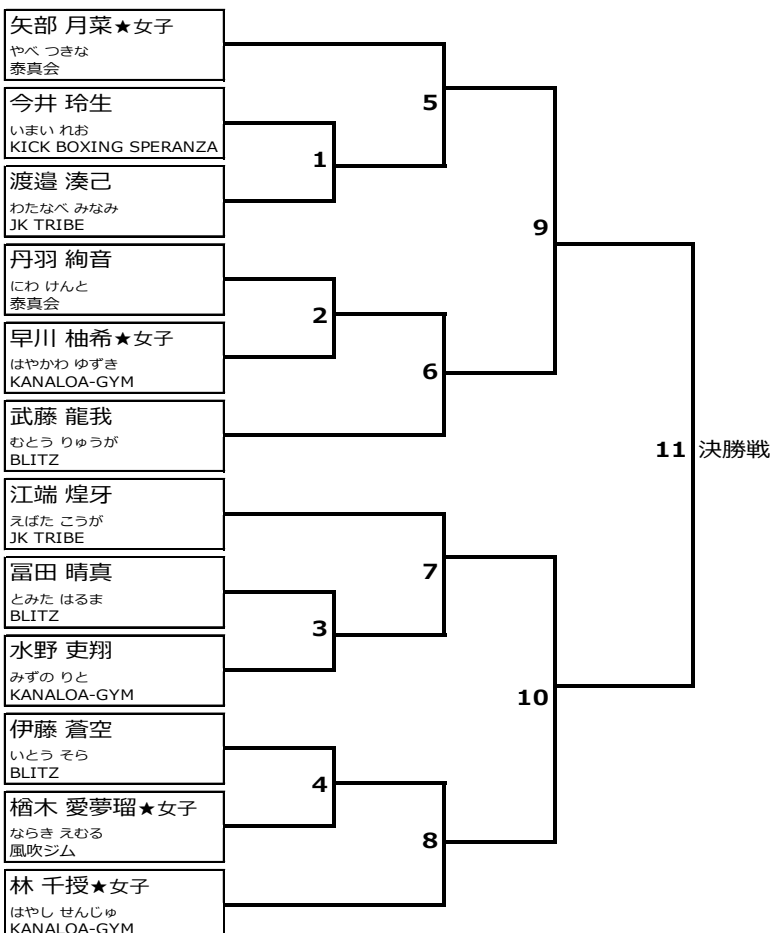

【優勝】

【準優勝】

【三位】①

②

ライト級2

【トーナメント】(12選手)

14:05頃 開始予定

■ライト