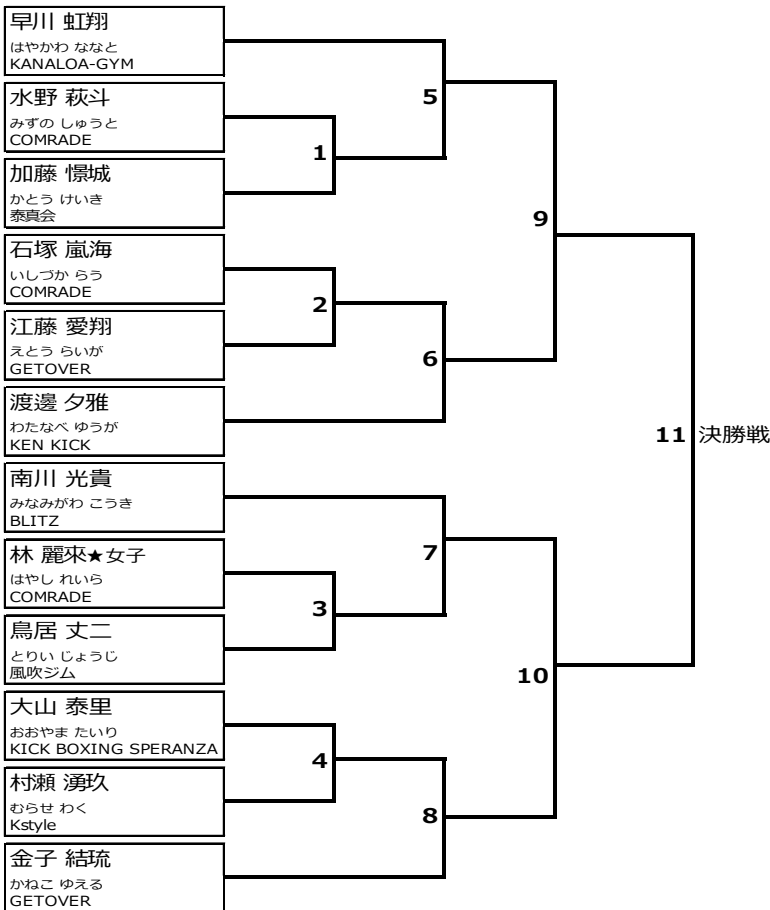

※対戦者同士を見て上の選手が赤コーナーです

【優勝】

【準優勝】

【三位】 ①

②

フェザー級1 【トーナメント】 (12選手) 12:15頃 開始予定

■フェザー

本戦1分30秒/延長1回1分※決勝は2回まで
グローブ:8oz/スネパッド:布製
ヘッドギア:前面ガード付
【表彰4人】※三位2名、三位決定戦なし
※対戦者同士を見て上の選手が赤コーナーです