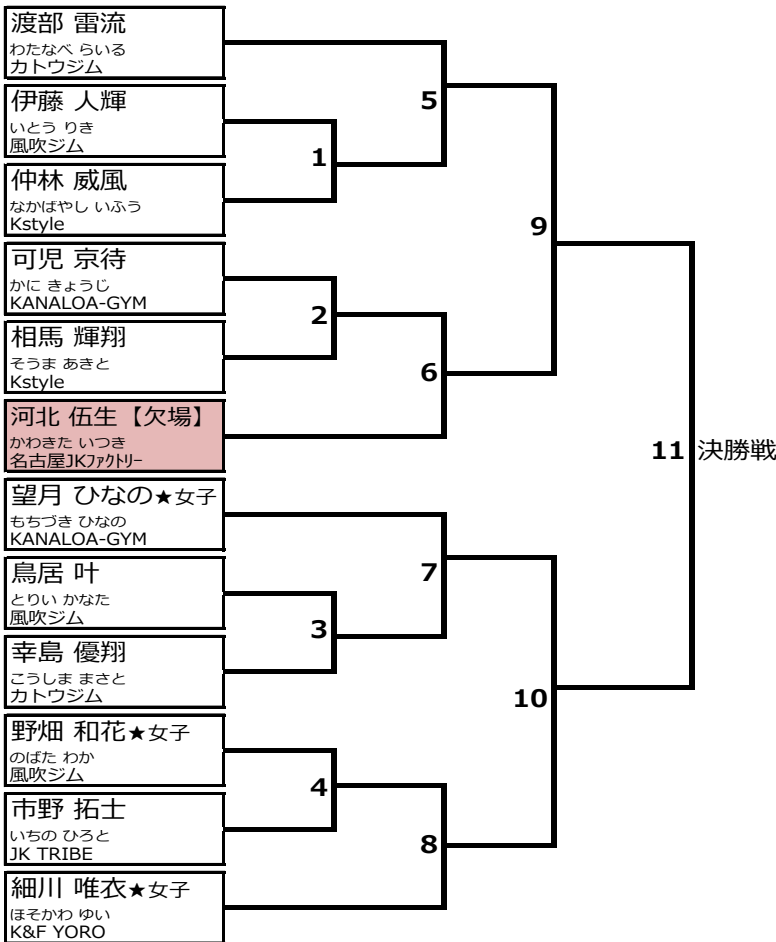

【準優勝】

【三位】 ①

②

ライト級1

【トーナメント】(12選手)

13:30頃 開始予定

■ライト

本戦1分30秒/延長1回1分※決勝は2回まで
 グローブ:12oz/スネパッド:合成皮革や本革
 ヘッドギア:前面ガードなし(一般用)
 【表彰4人】※三位2名、三位決定戦なし
 ※対戦者同士を見て上の選手が赤コーナーです

【優勝】

【準優勝】

【三位】①

②

ライト級2

【トーナメント】(12選手)

14:05頃 開始予定

■ライト