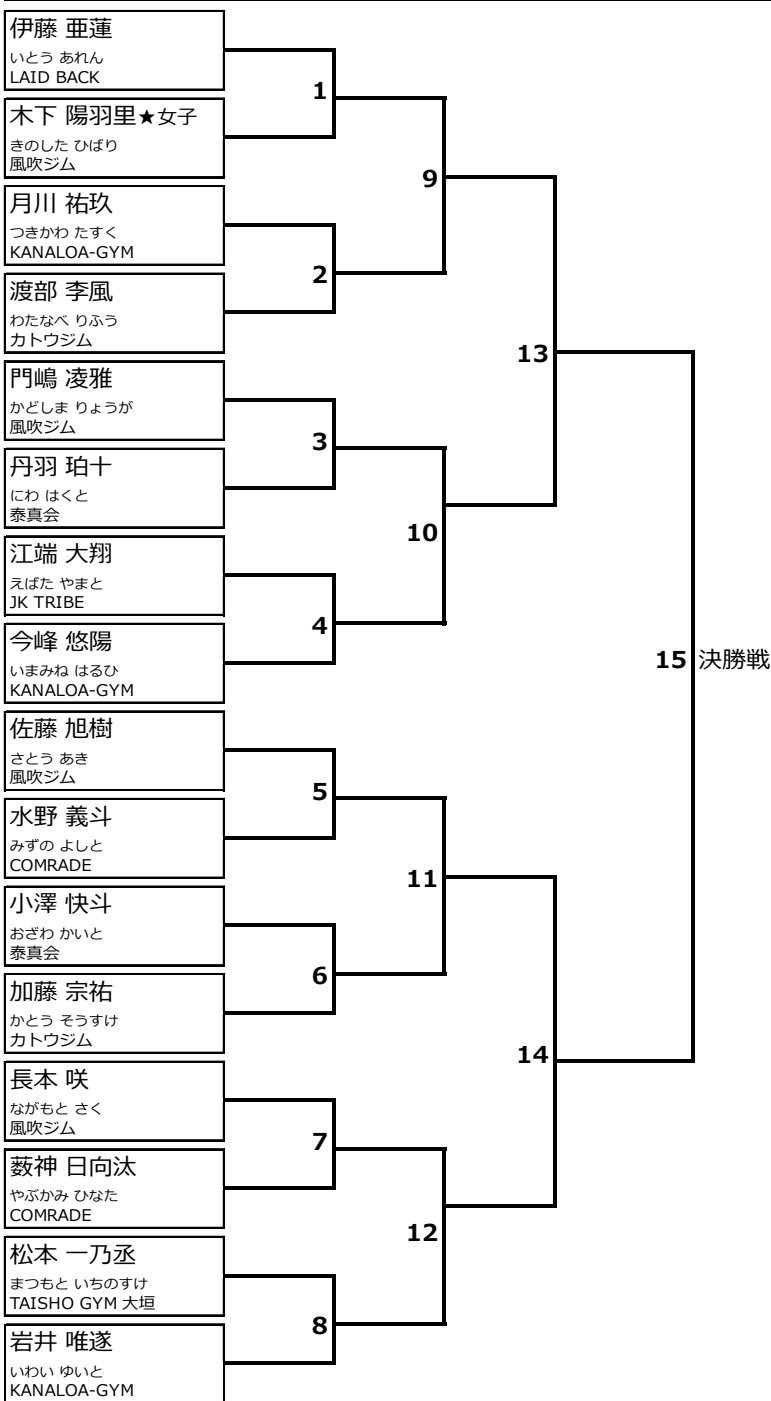

【優勝】

【準優勝】

【三位】 ① ②

バンタム級1

【トーナメント】(16選手)

10:45頃 開始予定

■バンタム

本戦1分30秒/延長1回1分※決勝は2回まで