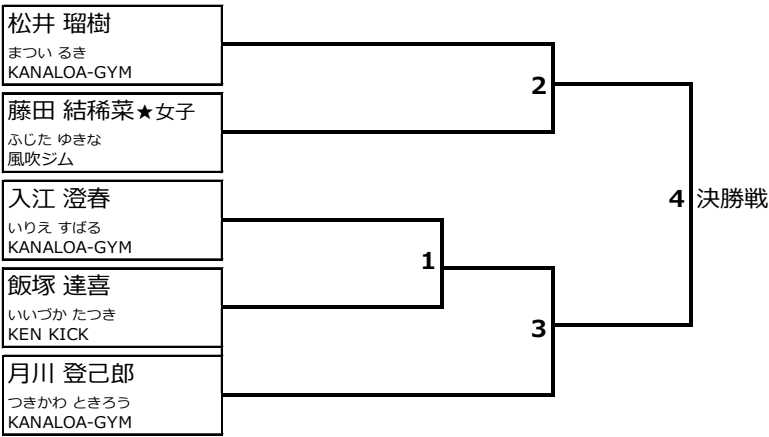

ミニマム級 【トーナメント】 (5選手) 09:40頃 開始予定

■ミニマム

本戦1分30秒/延長1回1分※決勝は2回まで
グローブ:8oz/スネパッド:布製
ヘッドギア:前面ガード付
【表彰2人】
※対戦者同士を見て上の選手が赤コーナーです

【優勝】

【準優勝】

フライ級 【トーナメント】 (14選手) 10:05頃 開始予定

■フライ

本戦1分30秒/延長1回1分※決勝は2回まで
グローブ:8oz/スネパッド:布製
ヘッドギア:前面ガード付
【表彰4人】※三位2名、三位決定戦なし
※対戦者同士を見て上の選手が赤コーナーです

【優勝】

【準優勝】

【三位】 ① ②

バンタム級1

【トーナメント】(16選手)

10:45頃 開始予定

■バンタム

本戦1分30秒/延長1回1分※決勝は2回まで