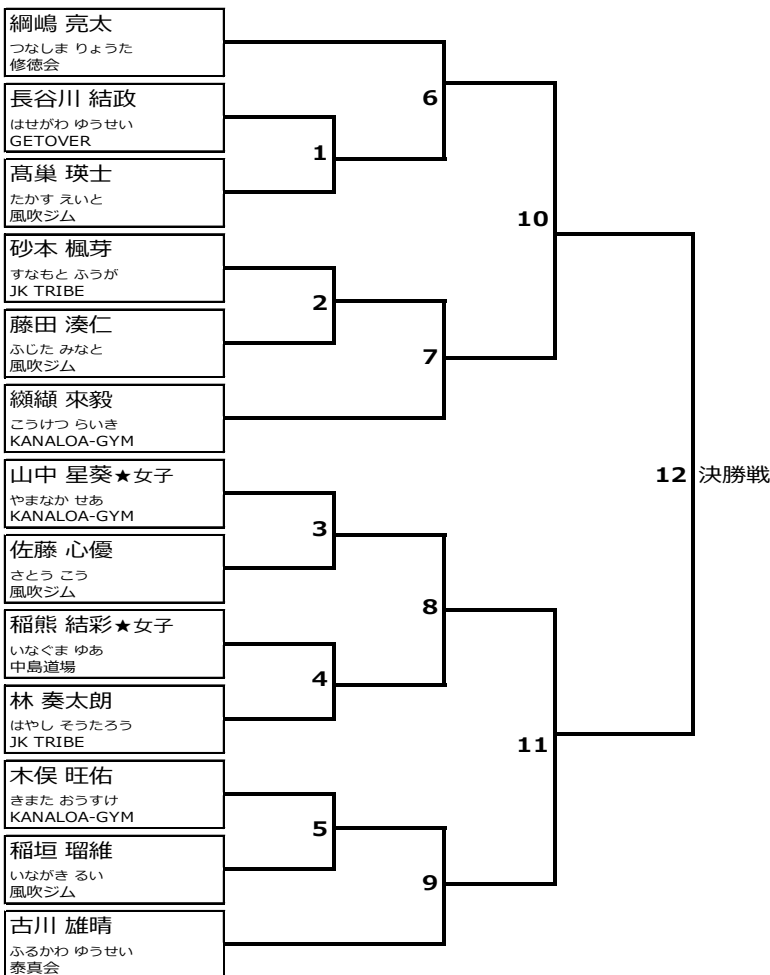

フェザー級2 【トーナメント】 (13選手) 12:50頃 開始予定

■フェザー

本戦1分30秒/延長1回1分※決勝は2回まで
グローブ:8oz/スネパッド:布製
ヘッドギア:前面ガード付
【表彰4人】※三位2名、三位決定戦なし
※対戦者同士を見て上の選手が赤コーナーです

【優勝】

【準優勝】

【三位】 ①

②